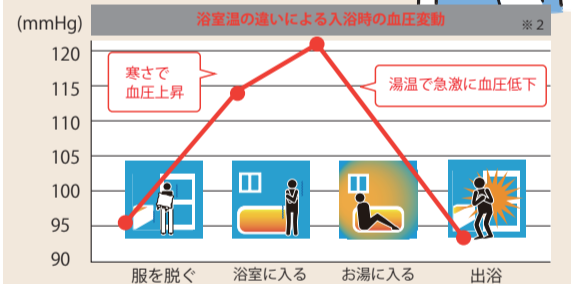

# SPAGE

交通事故より死因が4倍！※1  
あたたかい浴室で**ヒートショック**  
を防ぎましょう！

浴室の  
寒さ対策は  
必須！

毎日  
こんな危険に  
さらされて  
いたなんて！

ヒートショックは住宅の寒さ対策がされていない温暖な地域ほど多く60歳代からぐんとリスクが上がります。

※1 2017年度ヒートショックに関連した入浴中急死に至った人数推計約19000人と、2013年度の交通事故による死者数約4400人の比。  
※2 出典元: Kanda et al. Effects of the Thermal Conditions of the Dressing Room and Bathroom on Physiological during Bathing

## 安全な浴室

いつまでも、ひとりで安全に  
ゆったりと入浴できる浴室に。

## 癒しの浴室

毎日の入浴が  
幸せの時間に。